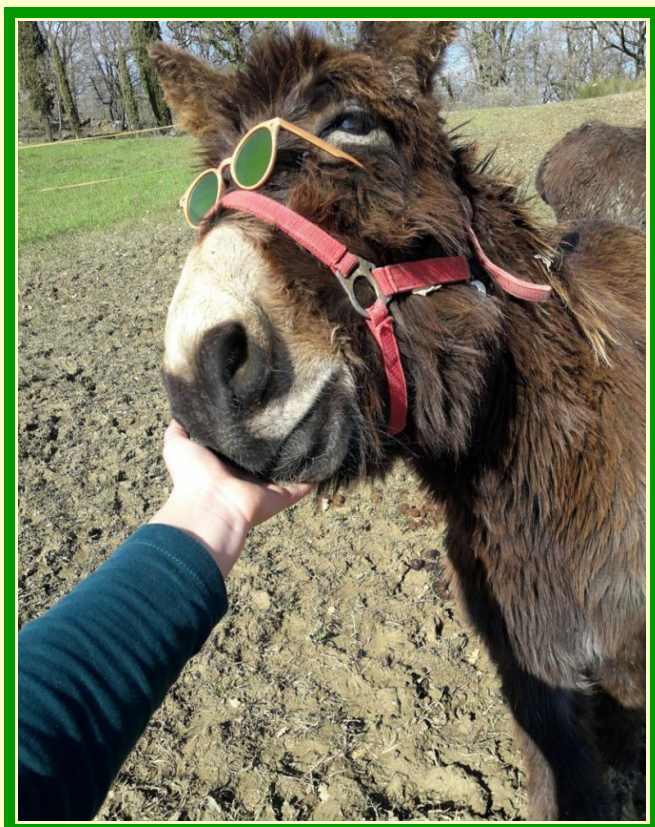

ATTIVITA' CON L'ASINO

Il contatto, le cure, i giochi con questi saggi e pazienti animali donano calore, allegria e serenità.

Riavvicinano alla terra, alla natura e a sé stessi.

E' un'esperienza adatta a bambini ed adulti.

Durata esperienza: 1,5 ore

Partecipanti: da 2 a 6

Costo: € 20,00

Abbigliamento comodo, scarponcini

Presso: Agriturismo Montesalce –
Valdichiascio 17, Gubbio (PG)

We speak English

tel. 349.6369280 mail:

info@montesalce.it

<https://www.montesalce.it/attivita/esperienze-montesalce/trekking-con-lasino/>